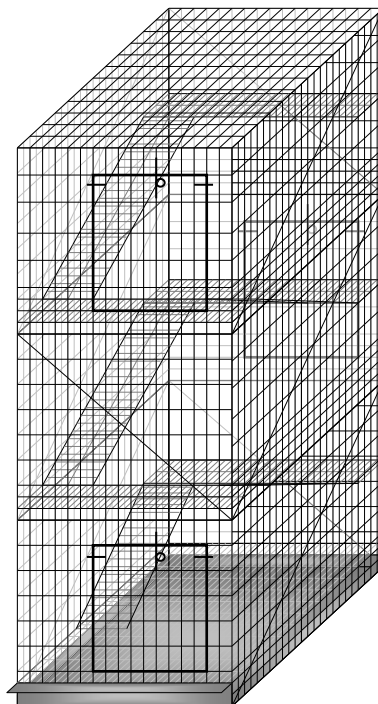

JAULAS PARA HURÓN

NORMAL:

FRENTE
42.50 cm

FONDO
60 cm

ALTURA
80 cm

GRANDE:

FRENTE
90 cm

FONDO
60 cm

ALTURA
80 cm

ESPECIAL:

FRENTE
42.50 cm

FONDO
60 cm

ALTURA
120 cm

LAS JAULAS SON FABRICADAS ALAMBRE B.C. CALIBRES EN 12 (0.105" ó 2.67 mm) Y 14 (0.080" ó 2.03 mm) EN FORMA COMBINADA.

LA JAULA PRESENTA UN ACABADO EN TROPICALIZADO ÁCIDO (DORADO IRIDISCENTE) PARA AUMENTAR SU DURABILIDAD.

LAS CHAROLAS SON FABRICADAS EN LÁMINA GALVANIZADA CALIBRE No 26.