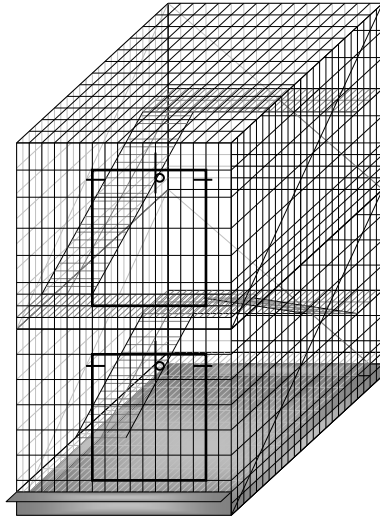

JAULAS PARA HURÓN

NORMAL:

FRENTE
42.50 cm

FONDO
60 cm

ALTURA
80 cm

GRANDE:

FRENTE
90 cm

FONDO
60 cm

ALTURA
80 cm

ESPECIAL:

FRENTE
42.50 cm

FONDO
60 cm

ALTURA
120 cm

LAS JAULAS SON FABRICADAS ALAMBRE B.C. CALIBRES EN 12 (0.105" ó 2.67 mm) Y 14 (0.080" ó 2.03 mm) EN FORMA COMBINADA.

LA JAULA PRESENTA UN ACABADO EN TROPICALIZADO ÁCIDO (DORADO IRIDISCENTE) PARA AUMENTAR SU DURABILIDAD.

LAS CHAROLAS SON FABRICADAS EN LÁMINA GALVANIZADA CALIBRE No 26.