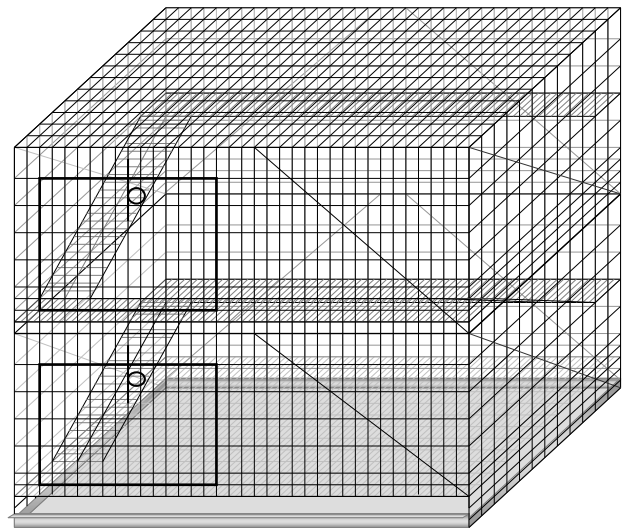

JAULAS PARA HURÓN

NORMAL:

FRENTE
42.50 cm

FONDO
60 cm

ALTURA
80 cm

GRANDE:

FRENTE
90 cm

FONDO
60 cm

ALTURA
80 cm

ESPECIAL:

FRENTE
42.50 cm

FONDO
60 cm

ALTURA
120 cm

LAS JAULAS SON FABRICADAS ALAMBRE B.C. CALIBRES EN 12 (0.105" ó 2.67 mm) Y 14 (0.080" ó 2.03 mm) EN FORMA COMBINADA.

LA JAULA PRESENTA UN ACABADO EN TROPICALIZADO ÁCIDO (DORADO IRIDISCENTE) PARA AUMENTAR SU DURABILIDAD.

LAS CHAROLAS SON FABRICADAS EN LÁMINA GALVANIZADA CALIBRE No 26.